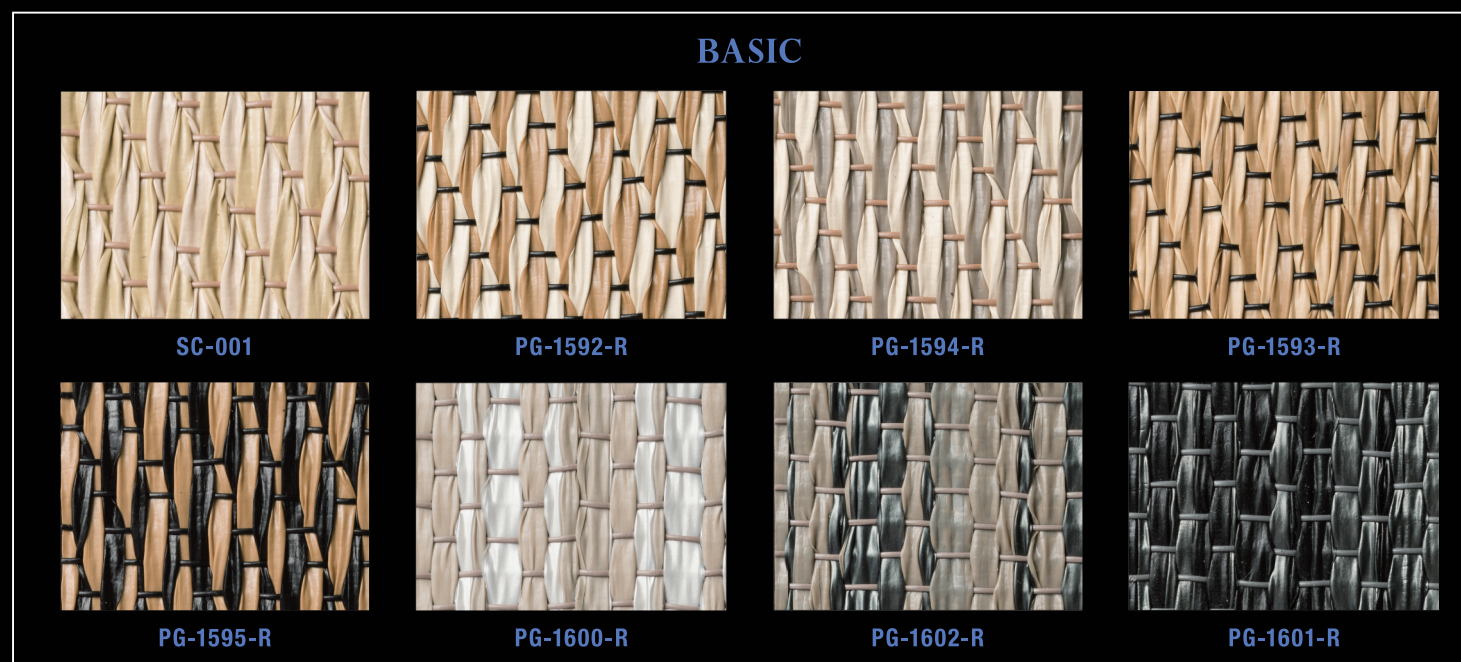

荷重500gで2000回転までのテーパー摩耗試験の結果、優れた耐久性が実証されました。

* JIS A 1453に準じる/東洋精機製作所製

✦ 和室・洋室のどちらにも映えるデザイン。

シンプルでナチュラルなデザインに、ニュアンスのあるカラーバリエーション。落ち着いた和室からモダンな洋室まで、さまざまな空間になじみます。

✦ 畳の心地よいクッション性でくつろぎを演出。

畳表のような織り込みで表面に凹凸があるので、素足で歩いてもさらりと快適。畳と同じようにクッション性があり、くつろぎのフロアが生まれます。

織りのタイプやカラーも、豊富なパリエーションから選べます。

畳とコーディネート可能な縁もご用意しております。
掲載色以外につきましてもご相談ください。