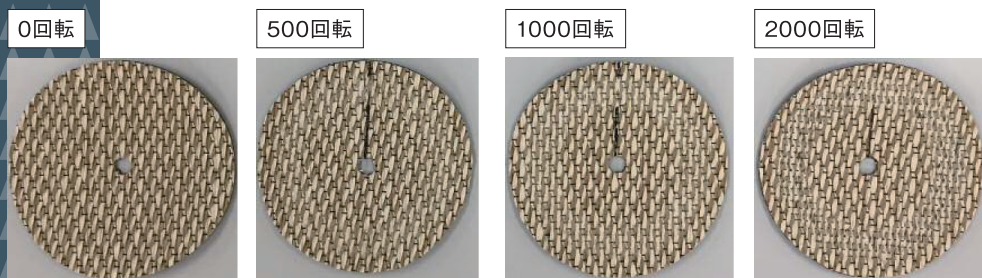

荷重500gで2000回転までのテーパー摩耗試験の結果、優れた耐久性が実証されました。

* JIS A 1453に準じる/東洋精機製作所製

✦ 和室・洋室のどちらにも映えるデザイン。

シンプルでナチュラルなデザインに、ニュアンスのあるカラーバリエーション。落ち着いた和室からモダンな洋室まで、さまざまな空間になじみます。

✦ 畳の心地よいクッション性でくつろぎを演出。

畳表のような織り込みで表面に凹凸があるので、素足で歩いてもさらりと快適。畳と同じようにクッション性があり、くつろぎのフロアが生まれます。