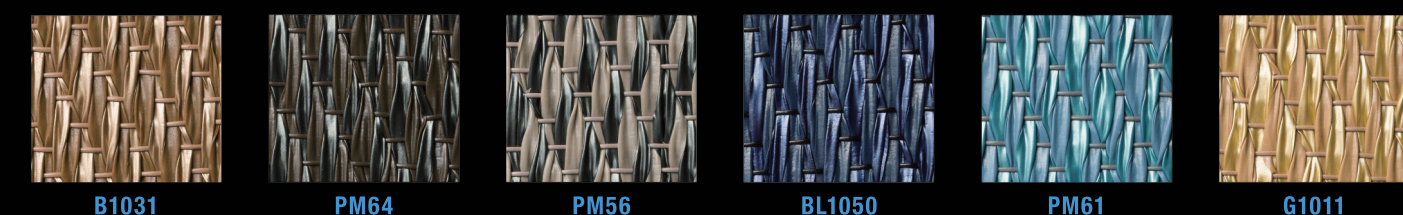

荷重500gで2000回転までのテーパー摩耗試験の結果、優れた耐久性が実証されました。

* JIS A 1453に準じる/東洋精機製作所製

✦ 和室・洋室のどちらにも映えるデザイン。

シンプルでナチュラルなデザインに、ニュアンスのあるカラーバリエーション。落ち着いた和室からモダンな洋室まで、さまざまな空間になじみます。

✦ 畳の心地よいクッション性でくつろぎを演出。

畳表のような織り込みで表面に凹凸があるので、素足で歩いてもさらりと快適。畳と同じようにクッション性があり、くつろぎのフロアが生まれます。

織りのタイプやカラーも、豊富なパリエーションから選べます。

畳とコーディネート可能な縁もご用意しております。
掲載色以外につきましてもご相談ください。