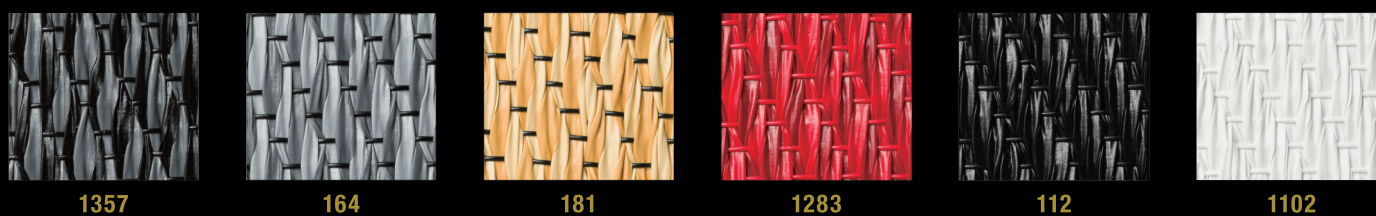

荷重500gで2000回転までのテーパー摩耗試験の結果、優れた耐久性が実証されました。

* JIS A 1453に準じる/東洋精機製作所製

✦ 和室・洋室のどちらにも映えるデザイン。

シンプルでナチュラルなデザインに、ニュアンスのあるカラーバリエーション。落ち着いた和室からモダンな洋室まで、さまざまな空間になじみます。

✦ 畳の心地よいクッション性でくつろぎを演出。

畳表のような織り込みで表面に凹凸があるので、素足で歩いてもさらりと快適。畳と同じようにクッション性があり、くつろぎのフロアが生まれます。

織りのタイプやカラーも、豊富なパリエーションから選べます。

畳とコーディネート可能な縁もご用意しております。
掲載色以外につきましてもご相談ください。