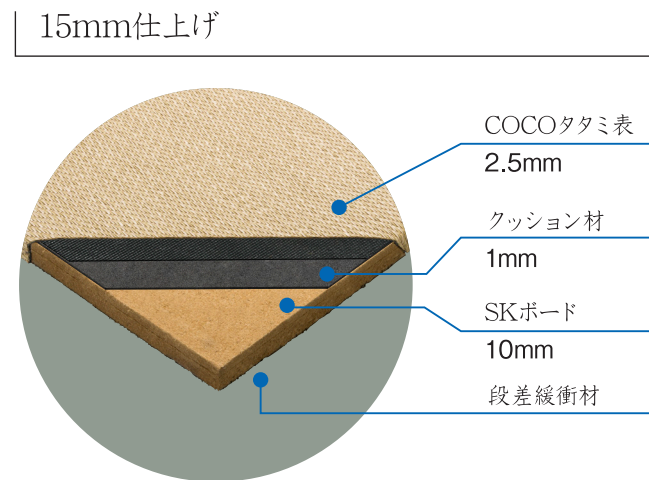

✦ ご希望に応じて、柔軟なサイズ対応が可能です。

標準寸法 (mm)		標準厚み (mm)
幅	700~950	15 , 20 , 25 , 30
長さ	700~1900	

記載サイズは標準タイプです。ご希望により
その他のサイズにもご対応いたします。厚みは
5mmピッチで60mmまでご対応します。

構造断面図：縁有り/無し

✦ 簡単メンテナンスで、いつも清潔&安心。

畳表の下にバック材を溶着しているため、ゴミや不純物が畳表を通過して芯材まで到達することがなく、衛生的です。

荷重500gで2000回転までのテーパー摩耗試験の結果、優れた耐久性が実証されました。

* JIS A 1453に準じる/東洋精機製作所製

✦ 和室・洋室のどちらにも映えるデザイン。

シンプルでナチュラルなデザインに、ニュアンスのあるカラーバリエーション。落ち着いた和室からモダンな洋室まで、さまざまな空間になじみます。

✦ 畳の心地よいクッション性でくつろぎを演出。

畳表のような織り込みで表面に凹凸があるので、素足で歩いてもさらりと快適。畳と同じようにクッション性があり、くつろぎのフロアが生まれます。