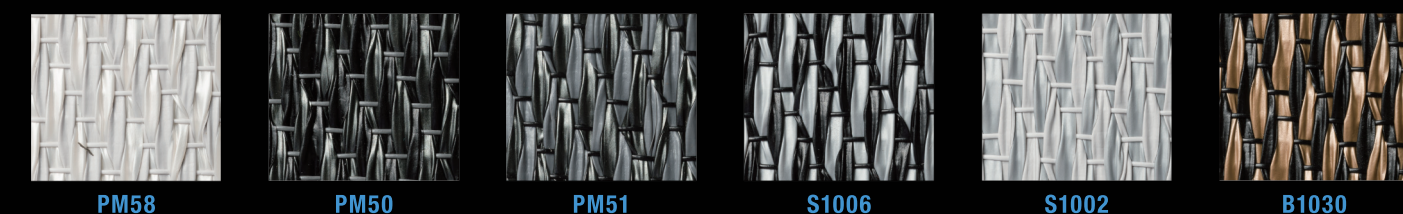

荷重500gで2000回転までのテーパー摩耗試験の結果、優れた耐久性が実証されました。

* JIS A 1453に準じる/東洋精機製作所製

✦ 和室・洋室のどちらにも映えるデザイン。

シンプルでナチュラルなデザインに、ニュアンスのあるカラーバリエーション。落ち着いた和室からモダンな洋室まで、さまざまな空間になじみます。

✦ 畳の心地よいクッション性でくつろぎを演出。

畳表のような織り込みで表面に凹凸があるので、素足で歩いてもさらりと快適。畳と同じようにクッション性があり、くつろぎのフロアが生まれます。

織りのタイプやカラーも、豊富なパリエーションから選べます。

畳とコーディネート可能な縁もご用意しております。
掲載色以外につきましてもご相談ください。