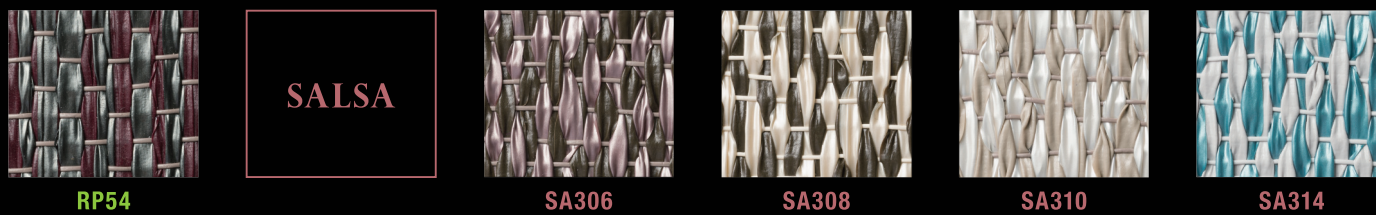

織りのタイプやカラーも、豊富なパリエーションから選べます。

畳とコーディネート可能な縁もご用意しております。
掲載色以外につきましてもご相談ください。