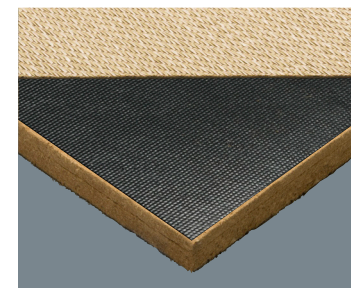

✦ ご希望に応じて、柔軟なサイズ対応が可能です。

標準寸法 (mm)		標準厚み (mm)
幅	700~950	15 , 20 , 25 , 30
長さ	700~1900	

記載サイズは標準タイプです。ご希望により
その他のサイズにもご対応いたします。厚みは
5mmピッチで60mmまでご対応します。

構造断面図：縁有り/無し

✦ 簡単メンテナンスで、いつも清潔&安心。

畳表の下にバック材を溶着しているため、ゴミや不純物が畳表を通過して芯材まで到達することがなく、衛生的です。

SBR1901 (1000)

ココちよいタタミ、
北欧から。

SHUHO COCOTATAMI

debut!

耐久性に優れ、住宅はもちろん、 ホテルや旅館のタタミにも最適です。

✦ キャスターに強く、ライフサイクルの長いPVC製織物。

カーペットタイルと比べて、ほつれにくく丈夫。とくにキャリーで移動するお客様の多い宿泊施設に最適で、くつろぎが求められる居室はもちろん、ロビーや廊下など共用部分にも対応します。

✦ 畳表・縁ともに耐久性の高いPVCを使用。

荷重500gで2000回転までのテーパー摩耗試験の結果、優れた耐久性が実証されました。

* JIS A 1453に準じる/東洋精機製作所製

✦ 和室・洋室のどちらにも映えるデザイン。

シンプルでナチュラルなデザインに、ニュアンスのあるカラーバリエーション。落ち着いた和室からモダンな洋室まで、さまざまな空間になじみます。

✦ 畳の心地よいクッション性でくつろぎを演出。

畳表のような織り込みで表面に凹凸があるので、素足で歩いてもさらりと快適。畳と同じようにクッション性があり、くつろぎのフロアが生まれます。