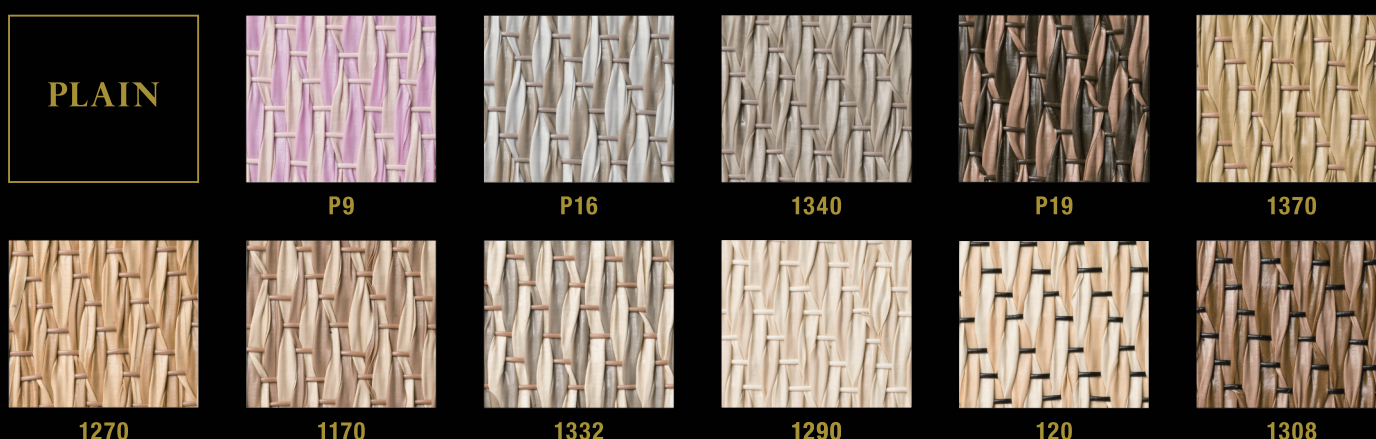

荷重500gで2000回転までのテーパー摩耗試験の結果、優れた耐久性が実証されました。

* JIS A 1453に準じる/東洋精機製作所製

✦ 和室・洋室のどちらにも映えるデザイン。

シンプルでナチュラルなデザインに、ニュアンスのあるカラーバリエーション。落ち着いた和室からモダンな洋室まで、さまざまな空間になじみます。

✦ 畳の心地よいクッション性でくつろぎを演出。

畳表のような織り込みで表面に凹凸があるので、素足で歩いてもさらりと快適。畳と同じようにクッション性があり、くつろぎのフロアが生まれます。

織りのタイプやカラーも、豊富なパリエーションから選べます。

畳とコーディネート可能な縁もご用意しております。
掲載色以外につきましてもご相談ください。