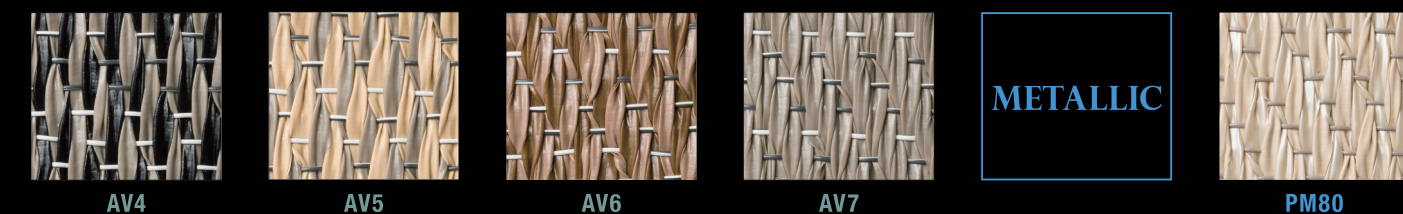

荷重500gで2000回転までのテーパー摩耗試験の結果、優れた耐久性が実証されました。

* JIS A 1453に準じる/東洋精機製作所製

✦ 和室・洋室のどちらにも映えるデザイン。

シンプルでナチュラルなデザインに、ニュアンスのあるカラーバリエーション。落ち着いた和室からモダンな洋室まで、さまざまな空間になじみます。

✦ 畳の心地よいクッション性でくつろぎを演出。

畳表のような織り込みで表面に凹凸があるので、素足で歩いてもさらりと快適。畳と同じようにクッション性があり、くつろぎのフロアが生まれます。

織りのタイプやカラーも、豊富なパリエーションから選べます。

畳とコーディネート可能な縁もご用意しております。
掲載色以外につきましてもご相談ください。