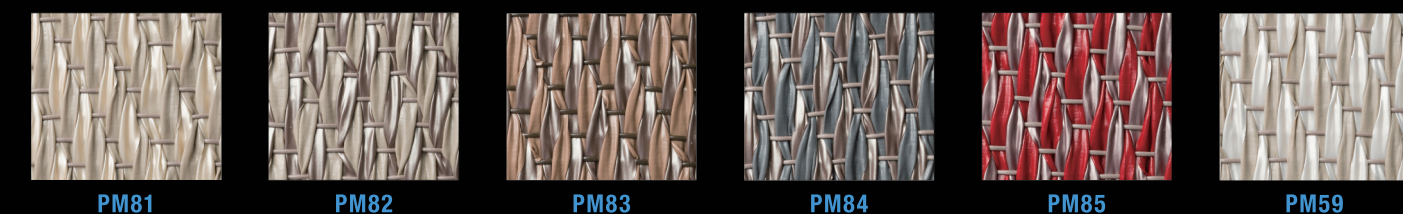

荷重500gで2000回転までのテーパー摩耗試験の結果、優れた耐久性が実証されました。

* JIS A 1453に準じる/東洋精機製作所製

✦ 和室・洋室のどちらにも映えるデザイン。

シンプルでナチュラルなデザインに、ニュアンスのあるカラーバリエーション。落ち着いた和室からモダンな洋室まで、さまざまな空間になじみます。

✦ 畳の心地よいクッション性でくつろぎを演出。

畳表のような織り込みで表面に凹凸があるので、素足で歩いてもさらりと快適。畳と同じようにクッション性があり、くつろぎのフロアが生まれます。

織りのタイプやカラーも、豊富なパリエーションから選べます。

畳とコーディネート可能な縁もご用意しております。
掲載色以外につきましてもご相談ください。