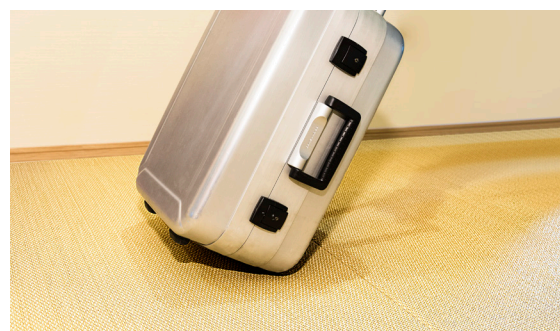

SBR1901 (1000)

ココちよいタタミ、
北欧から。

SHUHO COCOTATAMI

debut!

耐久性に優れ、住宅はもちろん、 ホテルや旅館のタタミにも最適です。

✦ キャスターに強く、ライフサイクルの長いPVC製織物。

カーペットタイルと比べて、ほつれにくく丈夫。とくにキャリーで移動するお客様の多い宿泊施設に最適で、くつろぎが求められる居室はもちろん、ロビーや廊下など共用部分にも対応します。

✦ 畳表・縁ともに耐久性の高いPVCを使用。