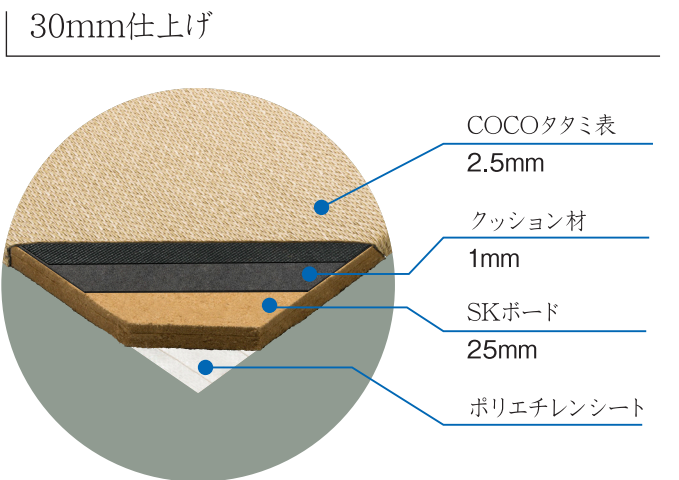

✦ ご希望に応じて、柔軟なサイズ対応が可能です。

標準寸法 (mm)		標準厚み (mm)
幅	700~950	15 , 20 , 25 , 30
長さ	700~1900	

記載サイズは標準タイプです。ご希望により
その他のサイズにもご対応いたします。厚みは
5mmピッチで60mmまでご対応します。

構造断面図：縁有り/無し

✦ 簡単メンテナンスで、いつも清潔&安心。

畳表の下にバック材を溶着しているため、ゴミや不純物が畳表を通過して芯材まで到達することがなく、衛生的です。

荷重500gで2000回転までのテーパー摩耗試験の結果、優れた耐久性が実証されました。

* JIS A 1453に準じる/東洋精機製作所製

✦ 和室・洋室のどちらにも映えるデザイン。

シンプルでナチュラルなデザインに、ニュアンスのあるカラーバリエーション。落ち着いた和室からモダンな洋室まで、さまざまな空間になじみます。

✦ 畳の心地よいクッション性でくつろぎを演出。

畳表のような織り込みで表面に凹凸があるので、素足で歩いてもさらりと快適。畳と同じようにクッション性があり、くつろぎのフロアが生まれます。